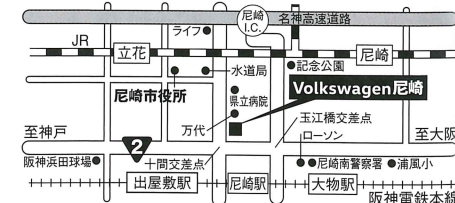

3年間・24時間
体制で万一のトラブルに対応!
緊急のトラブルが起きてでも安心、
エマージェンシーアシスタンス。

3年間 無料!
メンテナンス工賃
初回車検までのメンテナンス工賃は
無料がOK。

《詳細および不明な点は、店頭スタッフまでお尋ねください。》

フォルクスワーゲン尼崎
Open 1st.
Anniversary Fair

フォルクスワーゲン正規ディーラー

Volkswagen 尼崎

兵庫県尼崎市東灘波町5丁目28番1号 〒660-0892
TEL (06) 6489-0888
FAX (06) 6489-0887